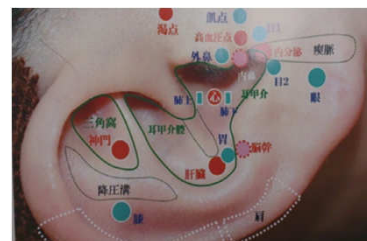

茶渋・たばこのヤニが気になる方!

新エステメニュー

従来のメニュー (歯のクリーニング 15分/2100円
歯のホワイトニング 60分/9240円
歯ぐきケア 30分/3800円)

にプラスしてクリーニング時間を延長できます。

10分 / 1000円

(1回につき最大30分まで。程度によりできない場合もあります。)

★当店人気メニュー★

顔骨マッサージと歯ぐきケア

1回50分 / 7600円

HPを見られた方限定

耳つぼマッサージ(5分)

無料サービスいたします。

耳は、全身の機能のつぼが凝縮されているところです。

★顔や口腔内にある、東洋医学の「**臓器のつぼ**」を刺激

↓
全身の**血液循環**が良くなる

↓
引き締まったフェイスライン・健康的なはぐきに改善されます。

★顔の土台である顔骨を刺激⇒**頬のたるみ・むくみ**

口腔内からの粘膜のストレッチ⇒**ほうれい線・リフトアップ**

に効果があります