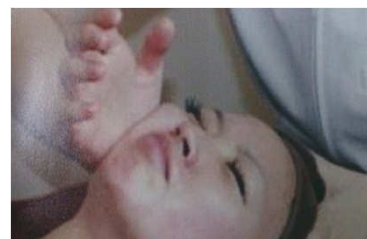

茶渋・たばこのヤニが気になる方!

新エステメニュー

従来のメニュー (歯のクリーニング 15分/2100円
歯のホワイトニング 60分/9240円
歯ぐきケア 30分/3800円)

にプラスしてクリーニング時間を延長できます。

10分 / 1000円

(1回につき最大30分まで。程度によりできない場合もあります。)

★当店人気メニュー★

顔骨マッサージと歯ぐきケア

1回50分 / 7600円

HPを見られた方限定

耳つぼマッサージ(5分)

無料サービスいたします。

耳は、全身の機能のつぼが凝縮されているところです。

★顔や口腔内にある、東洋医学の「**臓器のつぼ**」を刺激

↓
全身の**血液循環**が良くなる

↓
引き締まったフェイスライン・健康的なはぐきに改善されます。

★顔の土台である顔骨を刺激⇒**頬のたるみ・むくみ**

口腔内からの粘膜のストレッチ⇒**ほうれい線・リフトアップ**

に効果があります